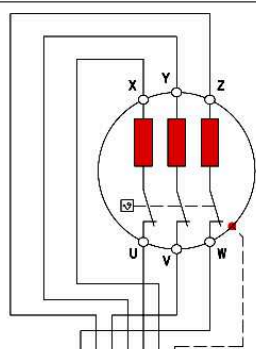

THREE PHASE VERSION ONLY

INARCA CONNECTOR 0854319700

SINGLE PHASE VERSION

QUANDO SI COLLEGANO I FASTON
ALLA MORSETTIERA FARE ATTENZIONE
AL SENSO DI ROTAZIONE,
DEVE ESSERE ORARIO.
NEL CASO CONTRARIO INVERTIRE
I CAVI DI ALIMENTAZIONE POMPA.