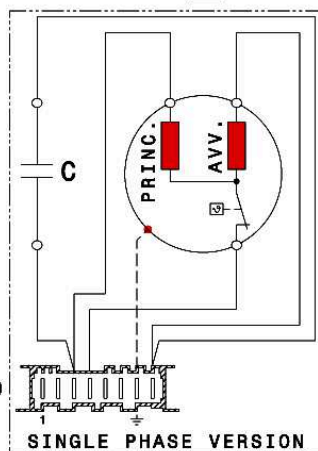

THREE PHASE VERSION ONLY

INARCA CONNECTOR 0854319700

SINGLE PHASE VERSION

QUANDO SI COLLEGANO I FASTON
ALLA MORSETTIERA FARE ATTENZIONE
AL SENSO DI ROTAZIONE,
DEVE ESSERE ORARIO.
NEL CASO CONTRARIO INVERTIRE
I CAVI DI ALIMENTAZIONE POMPA.