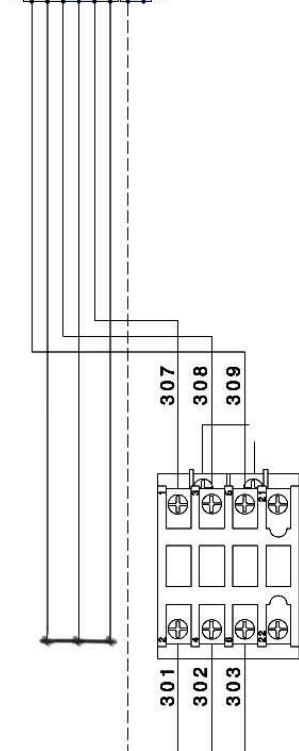

THREE PHASE VERSION ONLY

INARCA CONNECTOR 0854319700

SINGLE PHASE VERSION

QUANDO SI COLLEGANO I FASTON
ALLA MORSETTIERA FARE ATTENZIONE
AL SENSO DI ROTAZIONE,
DEVE ESSERE ORARIO.
NEL CASO CONTRARIO INVERTIRE
I CAVI DI ALIMENTAZIONE POMPA.