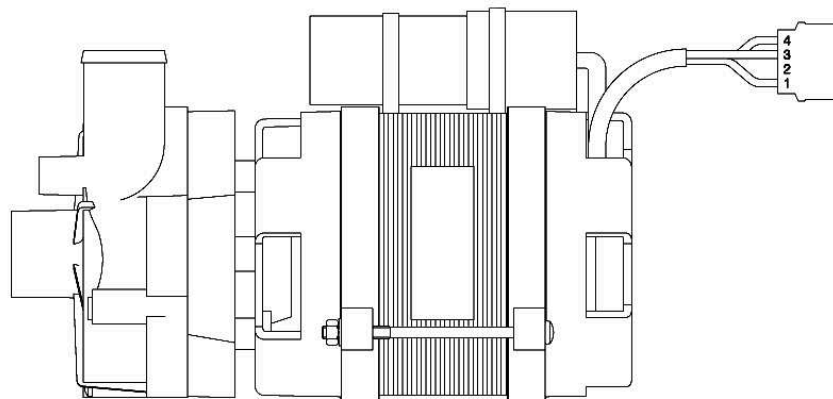

THREE PHASE VERSION ONLY

INARCA CONNECTOR 0854319700

SINGLE PHASE VERSION

QUANDO SI COLLEGANO I FASTON
ALLA MORSETTIERA FARE ATTENZIONE
AL SENSO DI ROTAZIONE,
DEVE ESSERE ORARIO.
NEL CASO CONTRARIO INVERTIRE
I CAVI DI ALIMENTAZIONE POMPA.